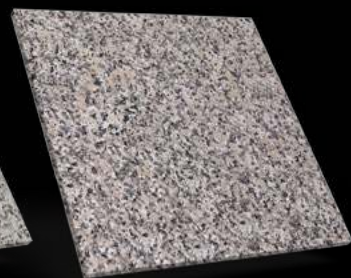

دلیجان، اصفهان، ایران

گرانیت قرمز یزد (G3)

گرانیت نهمندان کرم (G2)

گرانیت نهمندان پرتغالی (G1)

تراورتن شکلاتی کاشان

مرمریت قهوه ای «گلدن بران»
(اصل کاشان) (M2)

مرمریت مشکی «گلدن بلک»
(اصل کاشان) (M1)

تراورتن سفید ایبانه (T2)