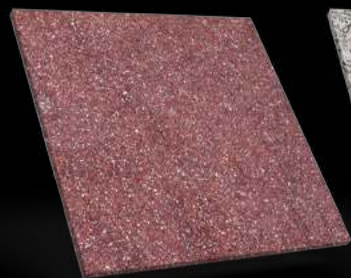

گرانیت قرمز یزد (G3)