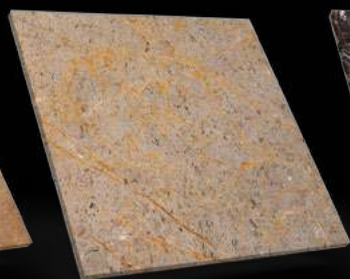

دلیجان، اصفهان، ایران

گرانیت قرمز یزد (G3)

گرانیت نهمندان کرم (G2)

گرانیت نهمندان پرتغالی (G1)

تراورتن شکلاتی کاشان

مرمریت قهوه ای «گلدن بران»
(اصل کاشان) (M2)

مرمریت مشکی «گلدن بلک»
(اصل کاشان) (M1)

تراورتن سفید ایبانه (T2)

تراورتن سفید ایبانه (T1)

مرمریت خاکستری لاشر

گلدن اونیکیس

تولید:

گرانیت نهبندان پرتغالی

تراورتن سفید ایبانه

مرمریت مشکی «گلدن بلک» (اصل کاشان)

مرمریت قهوه ای «گلدن براون» (اصل کاشان)