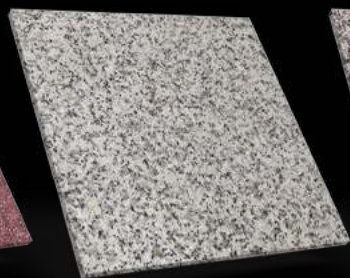

گرانیت نهمندان کرم (G2)