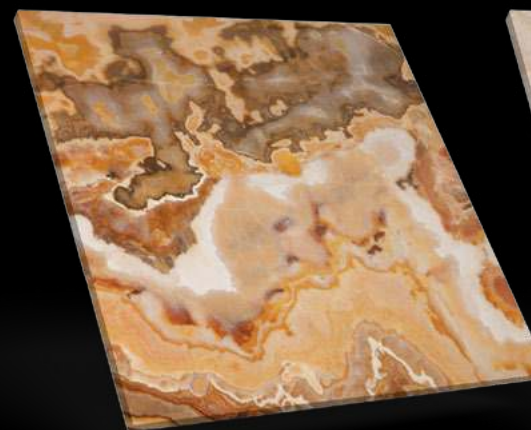

دلیجان، اصفهان، ایران

گرانیت قرمز یزد (G3)

گرانیت نهمندان کرم (G2)

گرانیت نهمندان پرتغالی (G1)

تراورتن شکلاتی کاشان

مرمریت قهوه ای «گلدن بران»
(اصل کاشان) (M2)

مرمریت مشکی «گلدن بلک»
(اصل کاشان) (M1)

تراورتن سفید ایبانه (T2)

تراورتن سفید ایبانه (T1)

مرمریت خاکستری لاشر

گلدن اونیکیس

تولید:

گرانیت نهبندان پرتغالی

تراورتن سفید ایبانه

مرمریت مشکی «گلدن بلک» (اصل کاشان)

مرمریت قهوه ای «گلدن براون» (اصل کاشان)